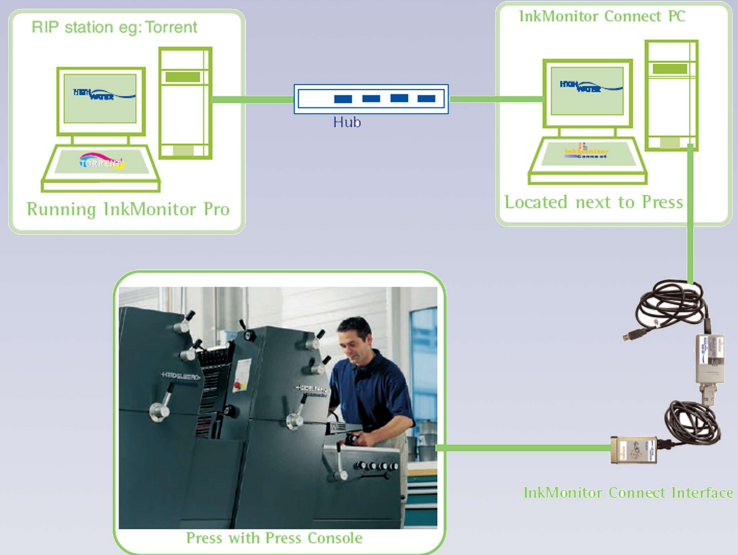

AJUSTE AUTOMÁTICO DE TINTEROS

HIGH
WATER

EFICIENTE
POTENTE
INTUITIVO

InkMonitor
Connect

InkMonitor Connect reduce el tiempo de impresión, la cantidad de papel de pruebas y la cantidad de tinta utilizada, incrementando su productividad y aumentando su eficacia.

La Interfaz de InkMonitor Connect es intuitiva y fácil de manejar gracias a su pantalla táctil. Dispone de una conexión directa entre el RIP y la consola de la máquina de imprimir.

La solución Ink Monitor Connect incorpora los siguientes elementos: InkMonitor Pro e InkMonitor Connect System.

RENTABLE

Este sistema permite desde el primer momento ahorrar tiempo, cantidad de tinta y papel tanto en máquinas de imprimir nuevas y antiguas.

ADAPTABLE

El sistema aprende solo y se va adaptando a las preferencias del impresor y las particularidades de la máquina.

CONFIGURABLE

Altamente configurable para cualquier tamaño de plancha, número de tinteros y áreas no imprimibles.

COMPATIBILIDAD TOTAL

Integrable con todos los flujos de trabajo del mercado.

*** Algunas de las numerosas máquinas offset de imprimir que da soporte:**